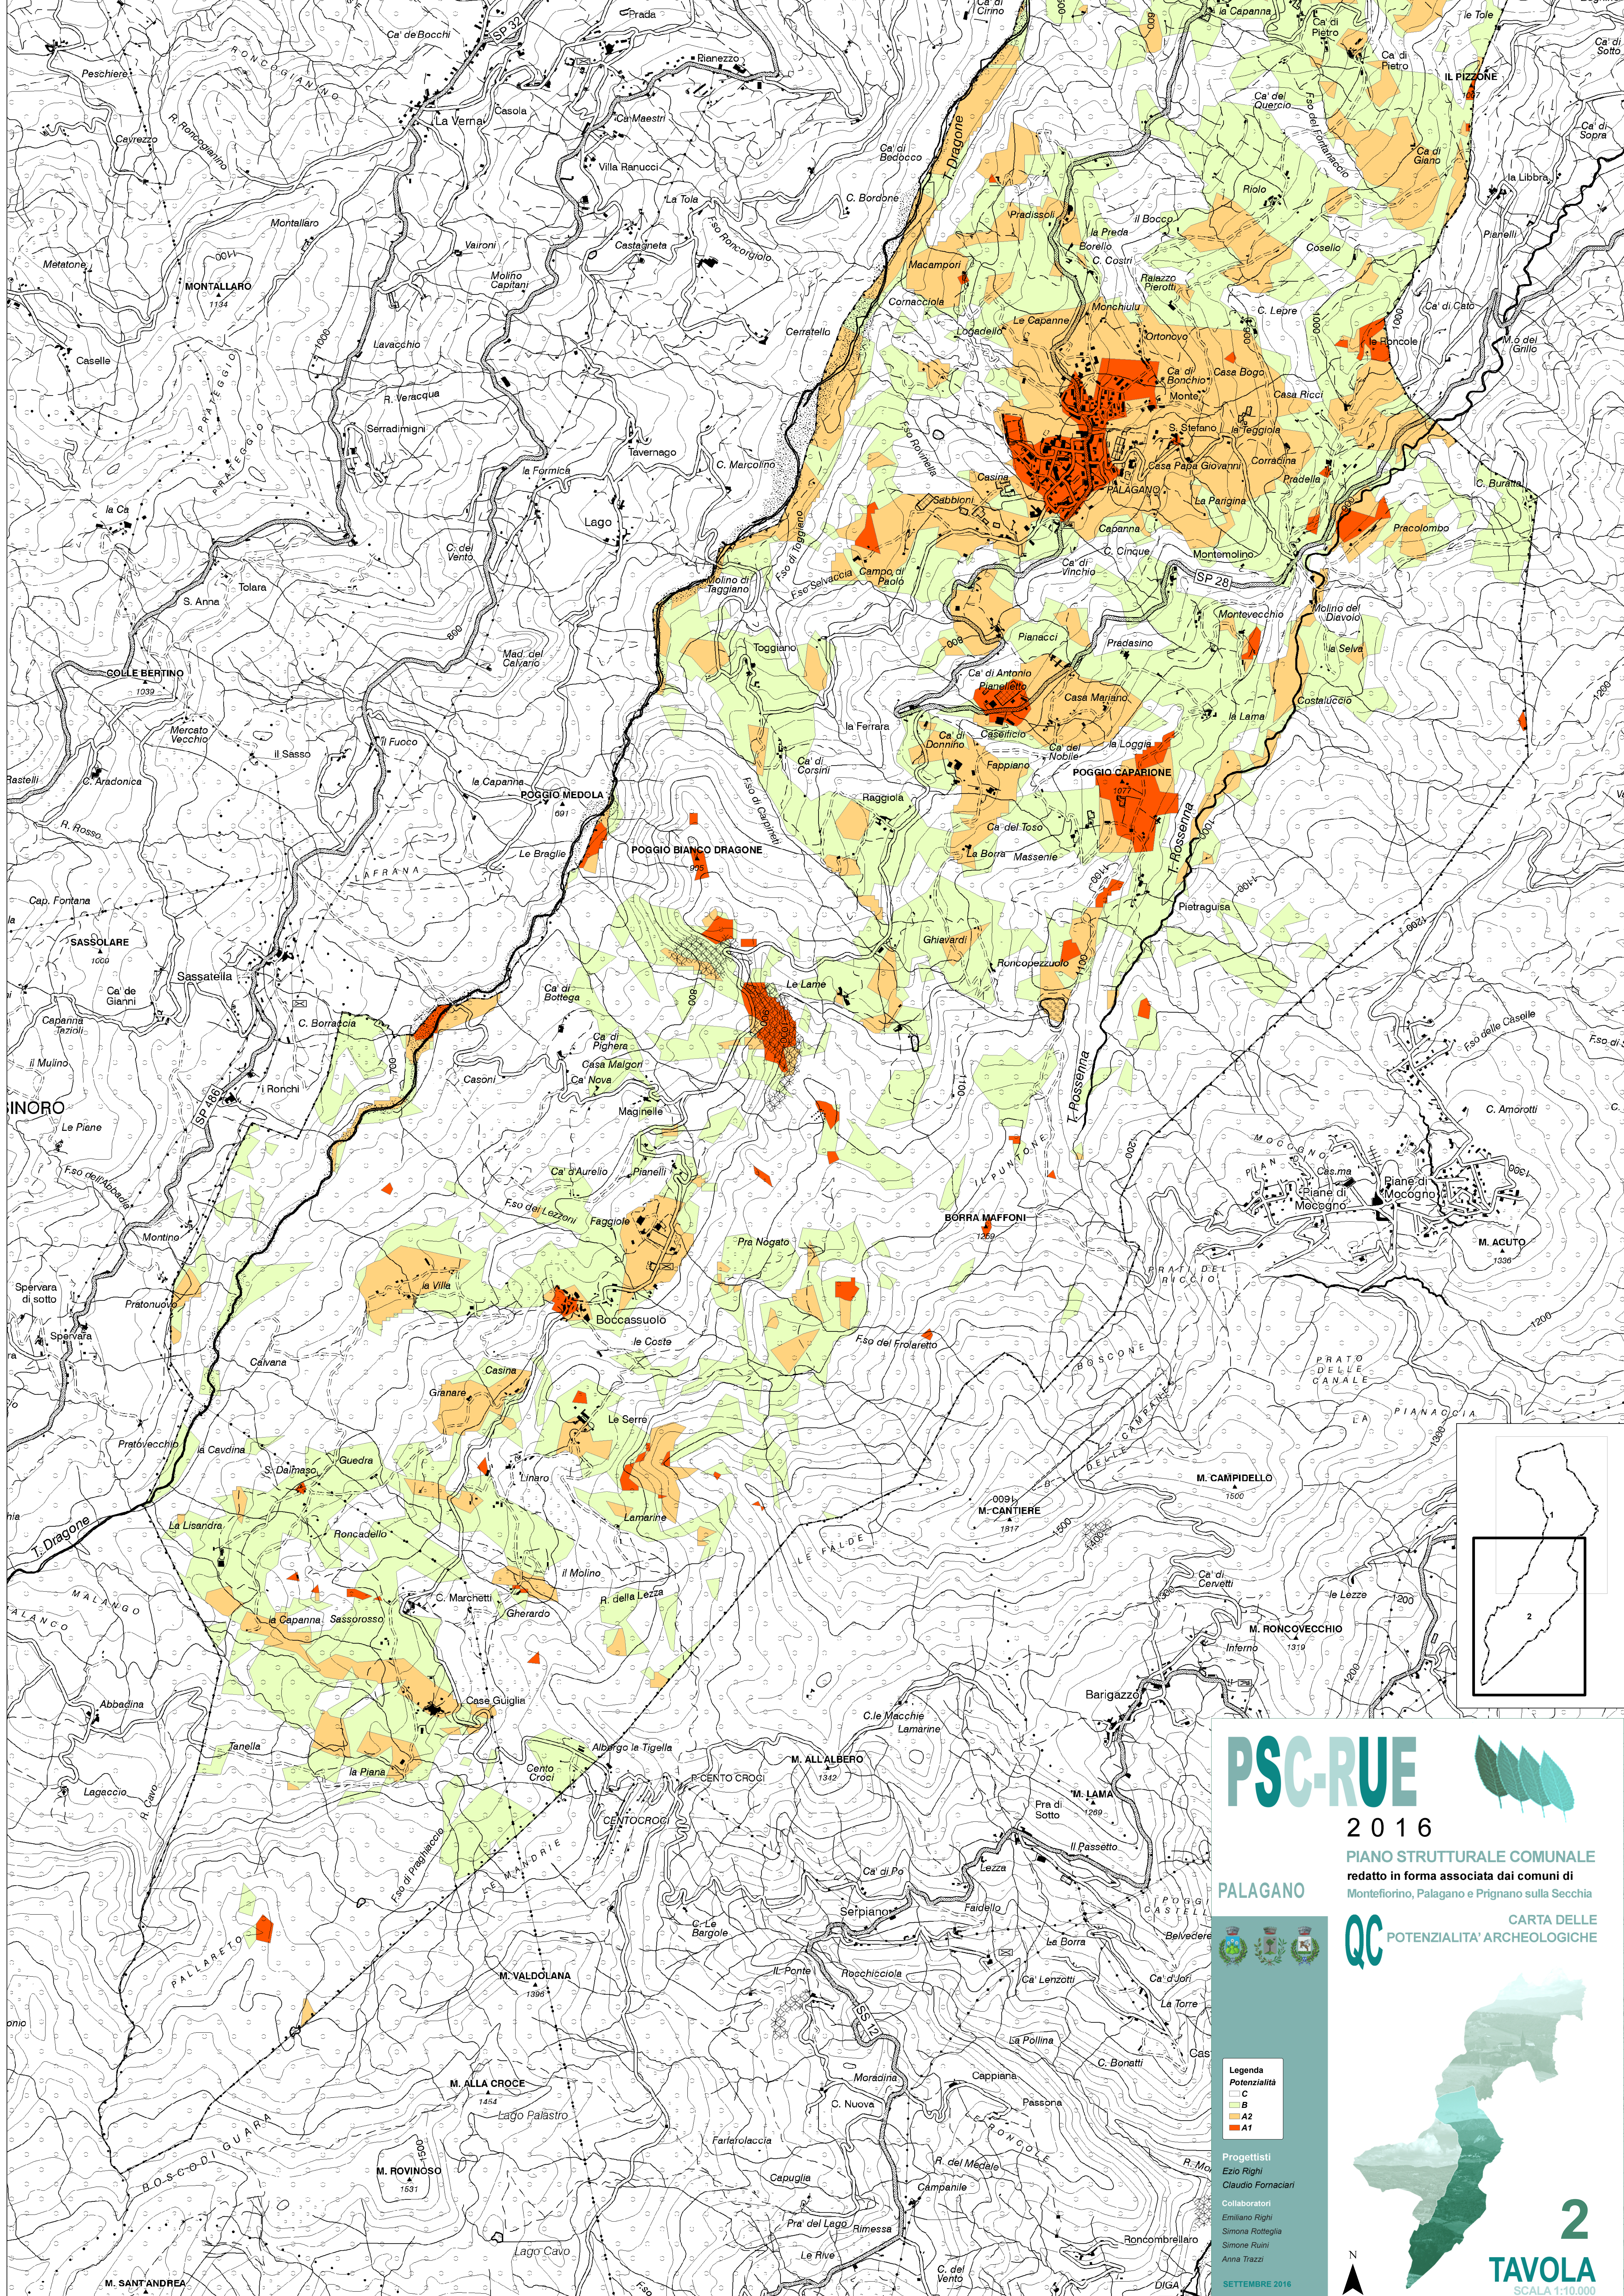

**PSC-RUE** 

**2016**

**PIANO STRUTTURALE COMUNALE**  
redatto in forma associata dai comuni di  
Montefiorino, Palagano e Prignano sulla Secchia

**PALAGANO**

**QC** **CARTA DELLE POTENZIALITA' ARCHEOLOGICHE**

**Legenda**  
Potenzialità  
C  
B  
A2  
A1

**Progettisti**  
Ezio Righi  
Claudio Fornaciari

**Collaboratori**  
Emiliano Righi  
Simona Rotteglia  
Simone Ruini  
Anna Trazzi

**SETTEMBRE 2016**

**1**  
**TAVOLA**  
SCALA 1:10.000

**PSC-RUE** 

**2016**

**PIANO STRUTTURALE COMUNALE**  
redatto in forma associata dai comuni di  
Monteфорino, Palagano e Prignano sulla Secchia

**PALAGANO**

**QC** **CARTA DELLE POTENZIALITA' ARCHEOLOGICHE**