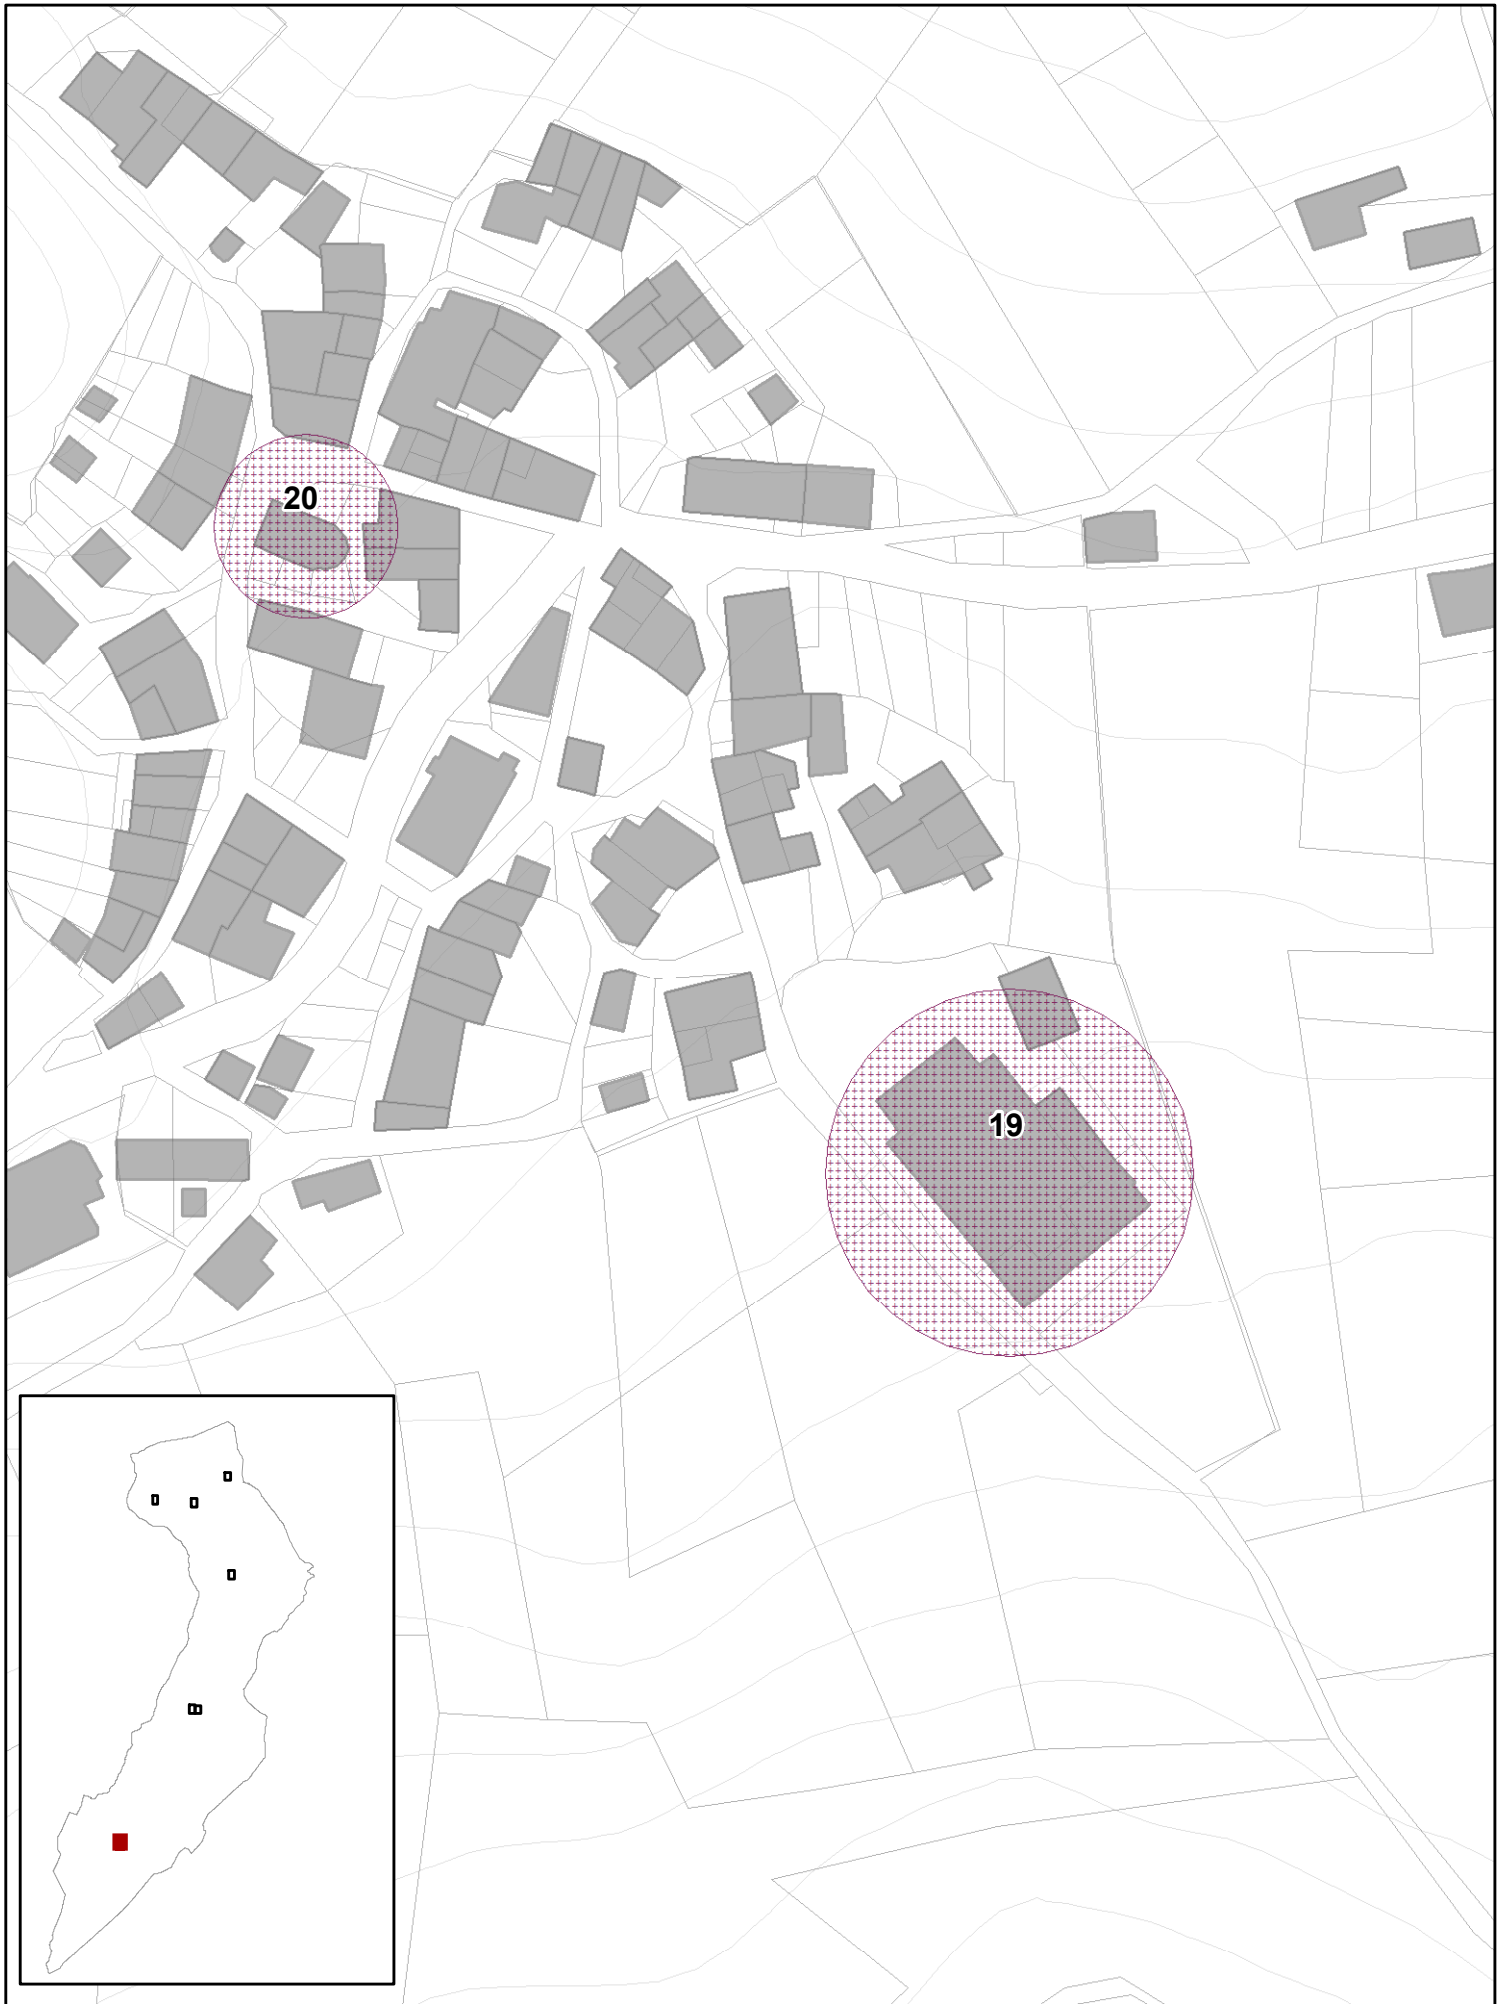

CLASSE DI VINCOLO: MONUMENTALE
Carta dei beni culturali e paesaggistici

COMUNE DI PALAGANO

Scheda allegata: BC-PLG-7 1:1.000