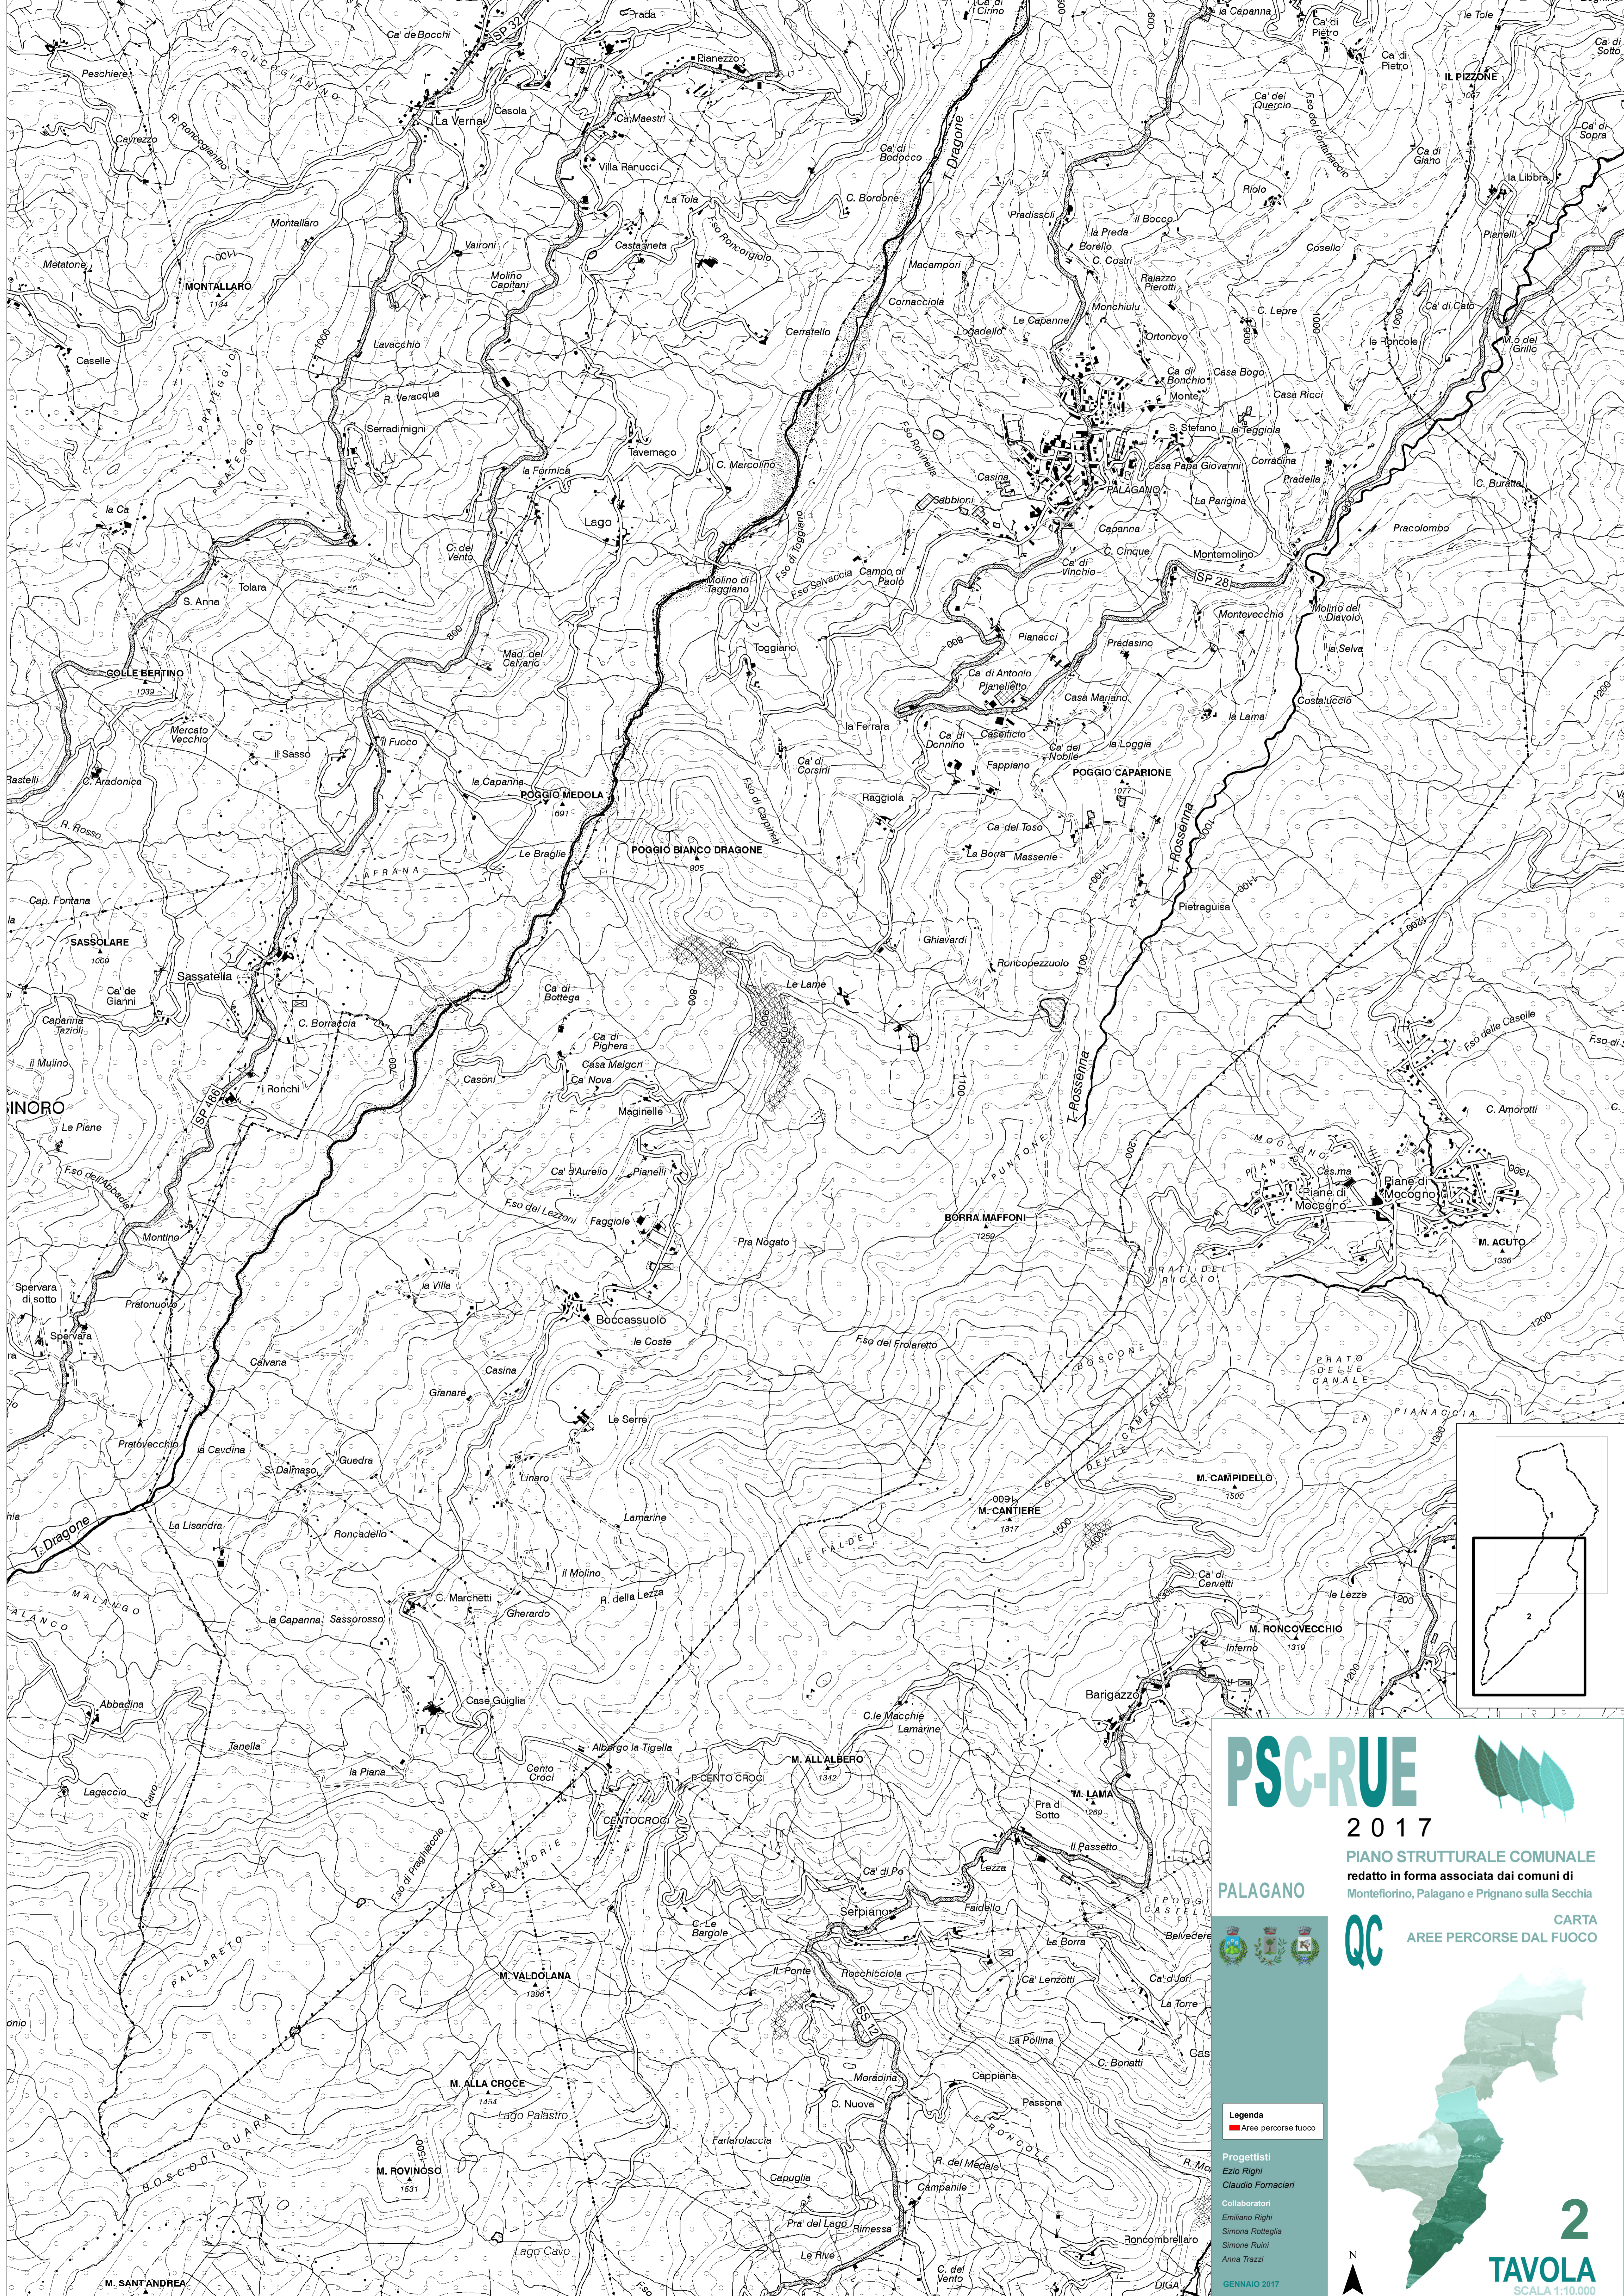

PSC-RUE 

2017

PIANO STRUTTURALE COMUNALE
redatto in forma associata dai comuni di
Montefiorino, Palagano e Prignano sulla Secchia

PALAGANO

QC  **CARTA**
AREE PERCORSE DAL FUOCO

Legenda
 Aree percorse fuoco

Progettisti
Ezio Righi
Claudio Fornaciari

Collaboratori
Emiliano Righi
Simona Rotteglia
Simone Ruini
Anna Trazzi

GENAIO 2017

1
TAVOLA
SCALA 1:10.000

PSC-RUE 

2017

PIANO STRUTTURALE COMUNALE
redatto in forma associata dai comuni di
Montefiorino, Palagano e Prignano sulla Secchia

PALAGANO

QC  **CARTA**
AREE PERCORSE DAL FUOCO

Legenda
■ Aree percorse fuoco

Progettisti
Ezio Righi
Claudio Fornaciari

Collaboratori
Emiliano Righi
Simona Rotteglia
Simone Ruini
Anna Trazzi

2

TAVOLA
SCALA 1:10.000