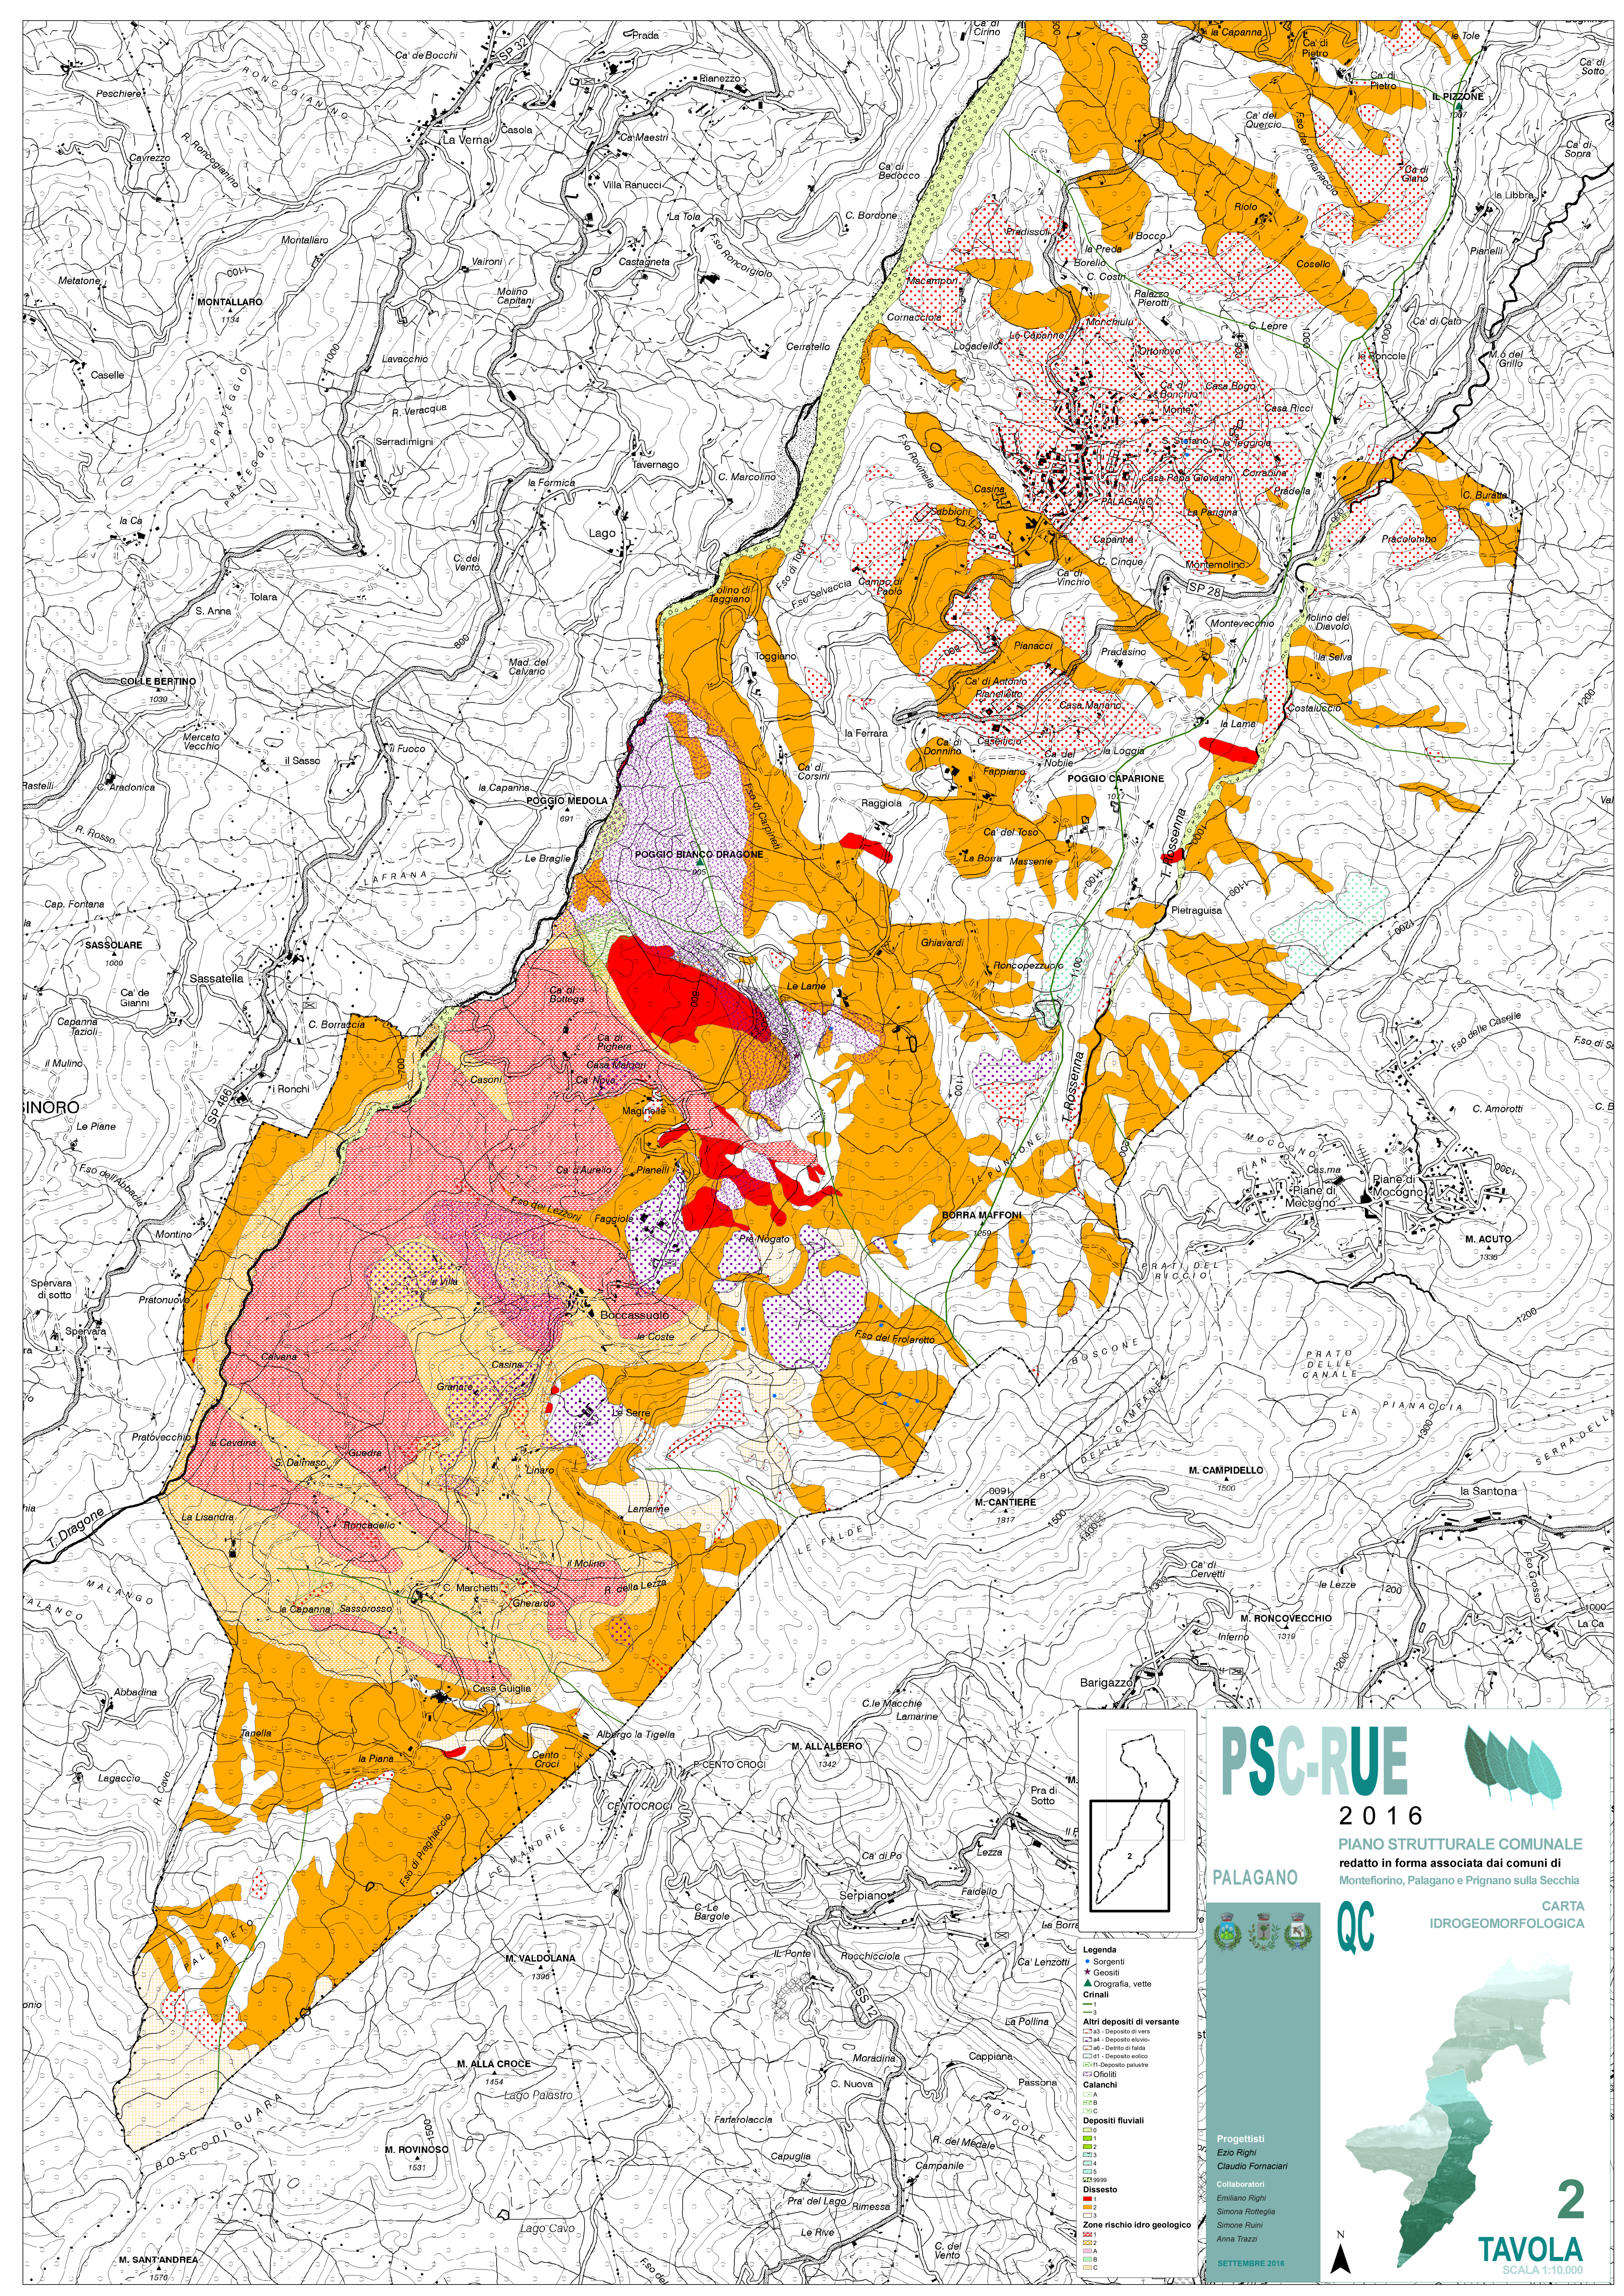

PSC-RUE

2016

PIANO STRUTTURALE COMUNALE
redatto in forma associata dai comuni di
Montefiorino, Palagano e Prignano sulla Secchia

QC CARTA IDROGEOLOGICA

2
TAVOLA
SCALA 1:10.000

SETTEMBRE 2016

Progettisti
Ezio Righi
Claudio Fornaciari

Collaboratori
Emiliano Righi
Simona Rotteglia
Simone Ruini
Anna Truzzi