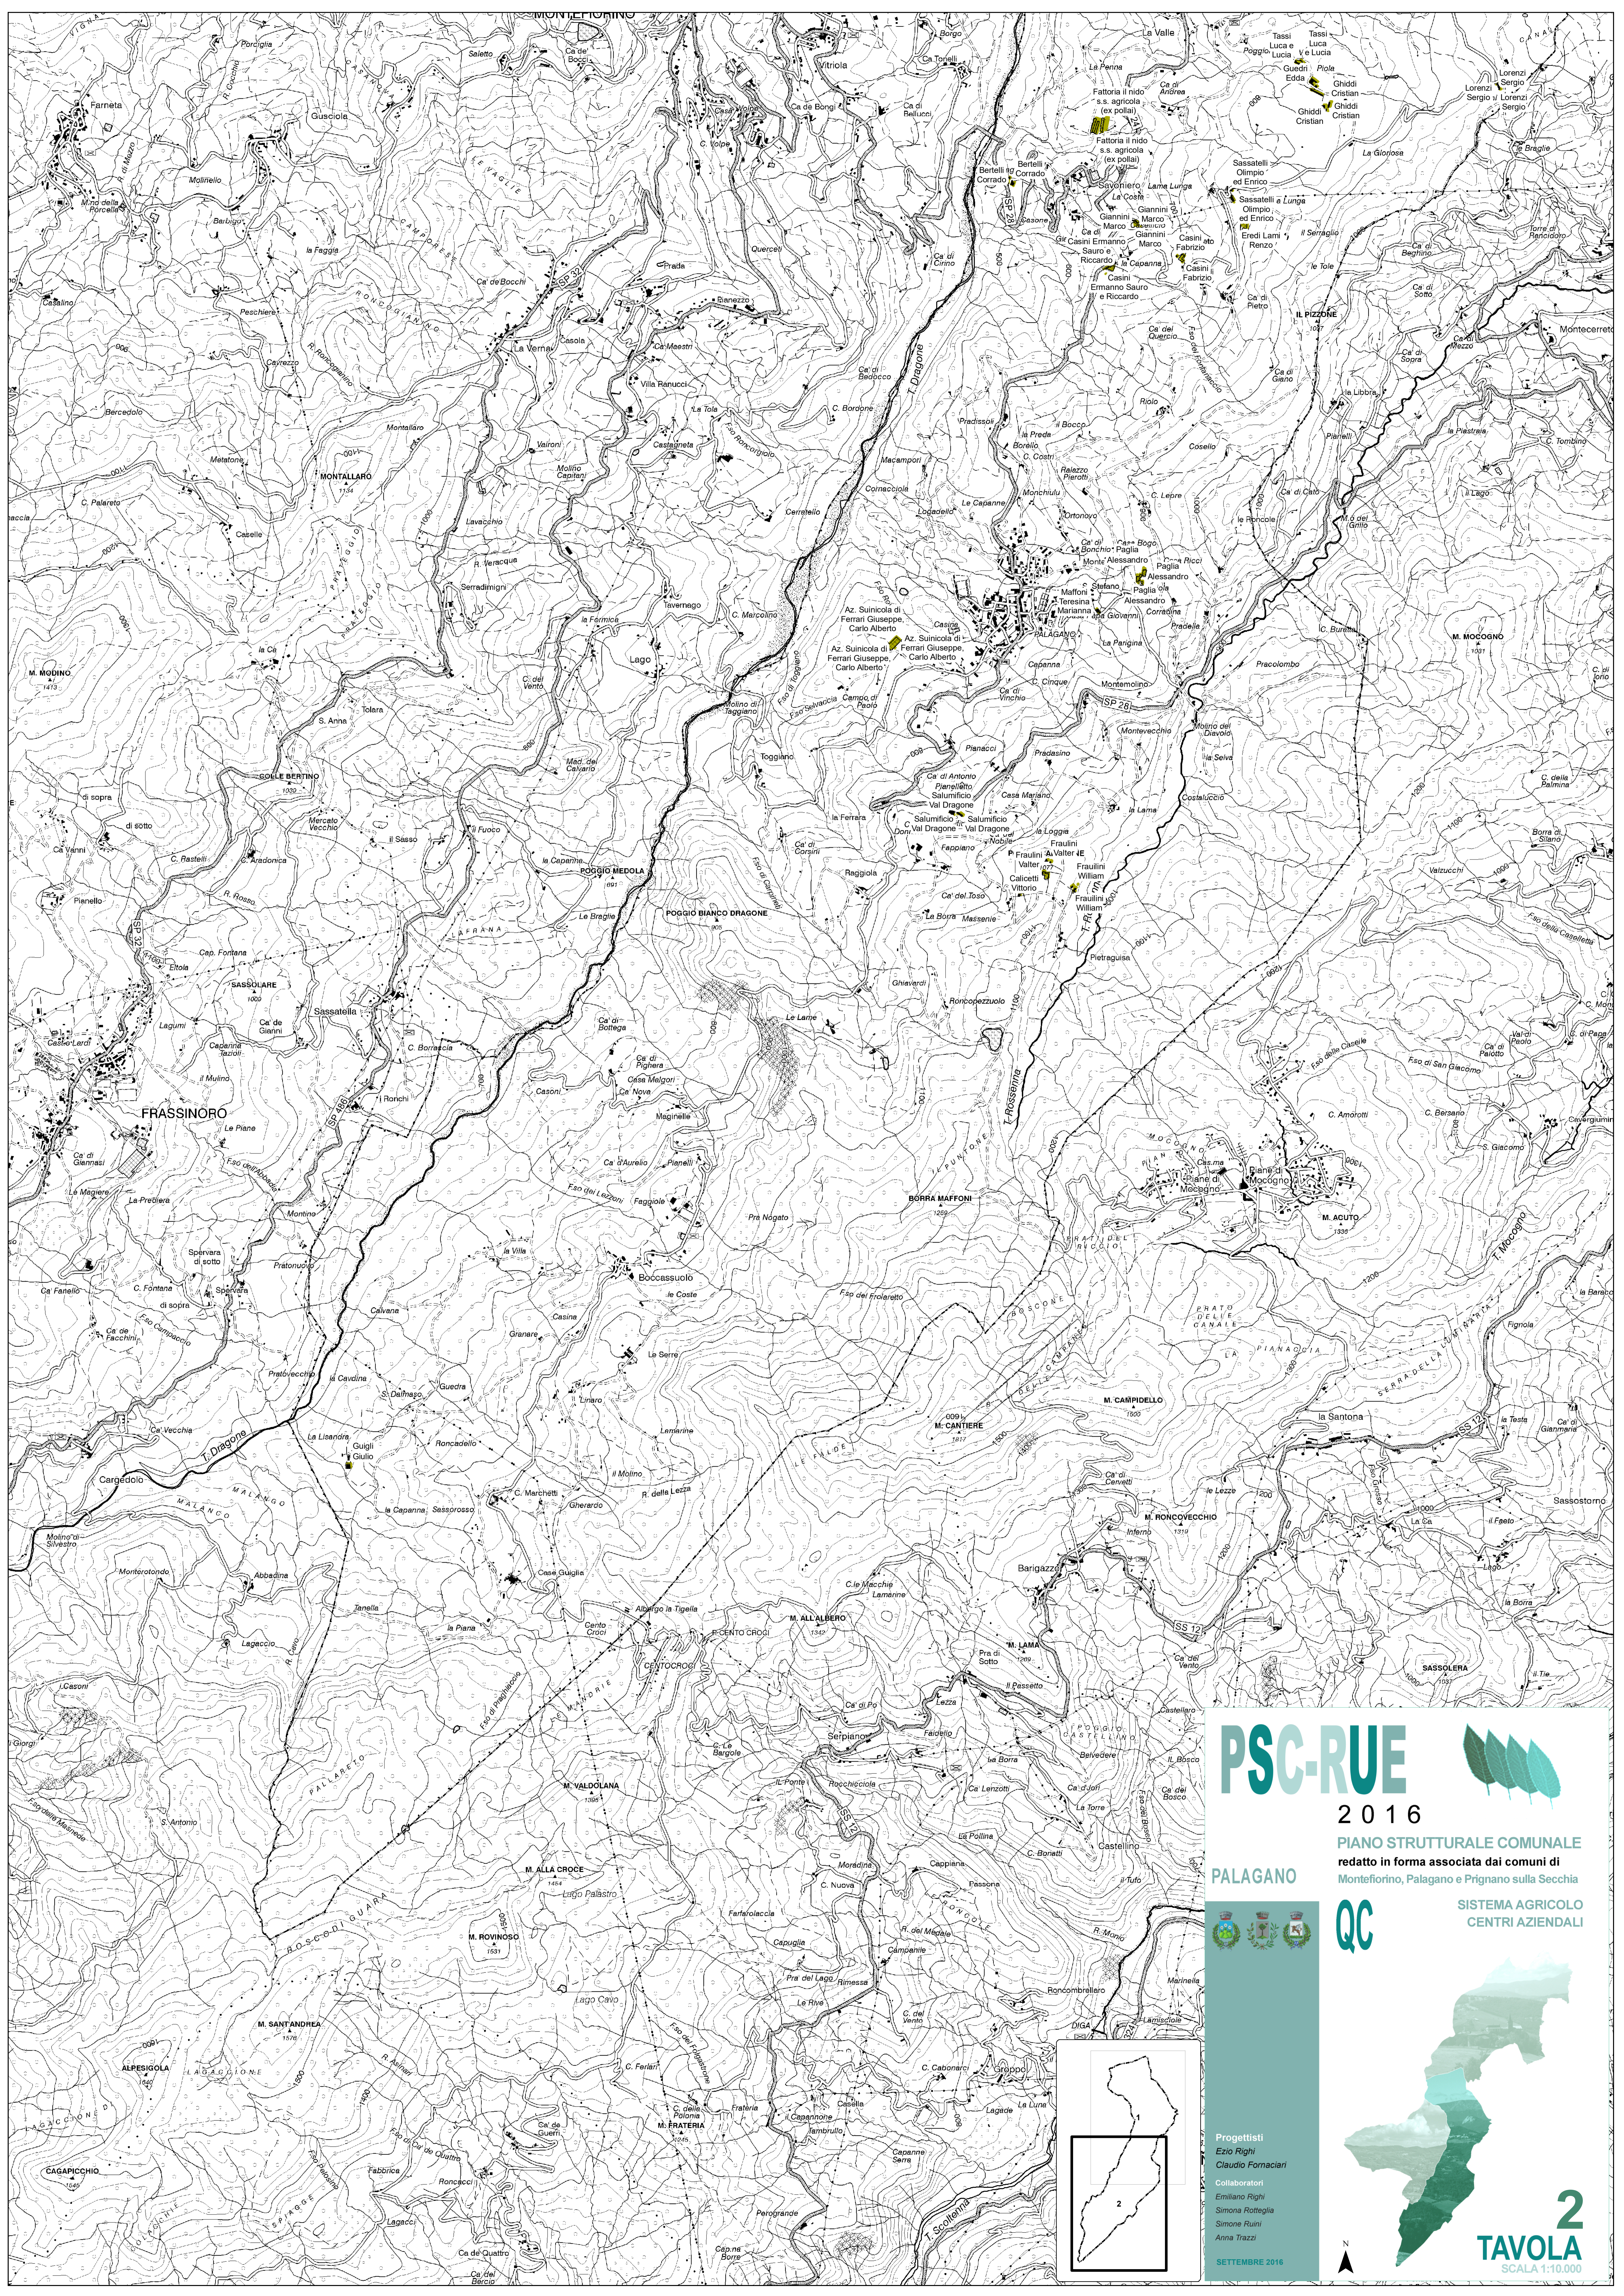

**PSC-RUE** 

**2016**

**PIANO STRUTTURALE COMUNALE**  
redatto in forma associata dai comuni di  
Montefiorino, Palagiano e Prignano sulla Secchia

**QC** 

**SISTEMA AGRICOLO CENTRI AZIENDALI**

**1 TAVOLA**  
SCALA 1:10.000

Progettisti  
Ezio Righi  
Claudio Fornaciari

Collaboratori  
Emiliano Righi  
Simona Rotteglia  
Simone Ruini  
Anna Trazzi

SETTEMBRE 2016

**PSC-RUE** 

**2016**

**PIANO STRUTTURALE COMUNALE**  
redatto in forma associata dai comuni di  
Montefiorino, Palagano e Prignano sulla Secchia

**QC** 

**SISTEMA AGRICOLO CENTRI AZIENDALI**

**2 TAVOLA**  
SCALA 1:10.000

Progettisti  
Ezio Righi  
Claudio Fornaciari

Collaboratori  
Emiliano Righi  
Simona Rotteglia  
Simone Rumi  
Anna Trazzi

SETTEMBRE 2016